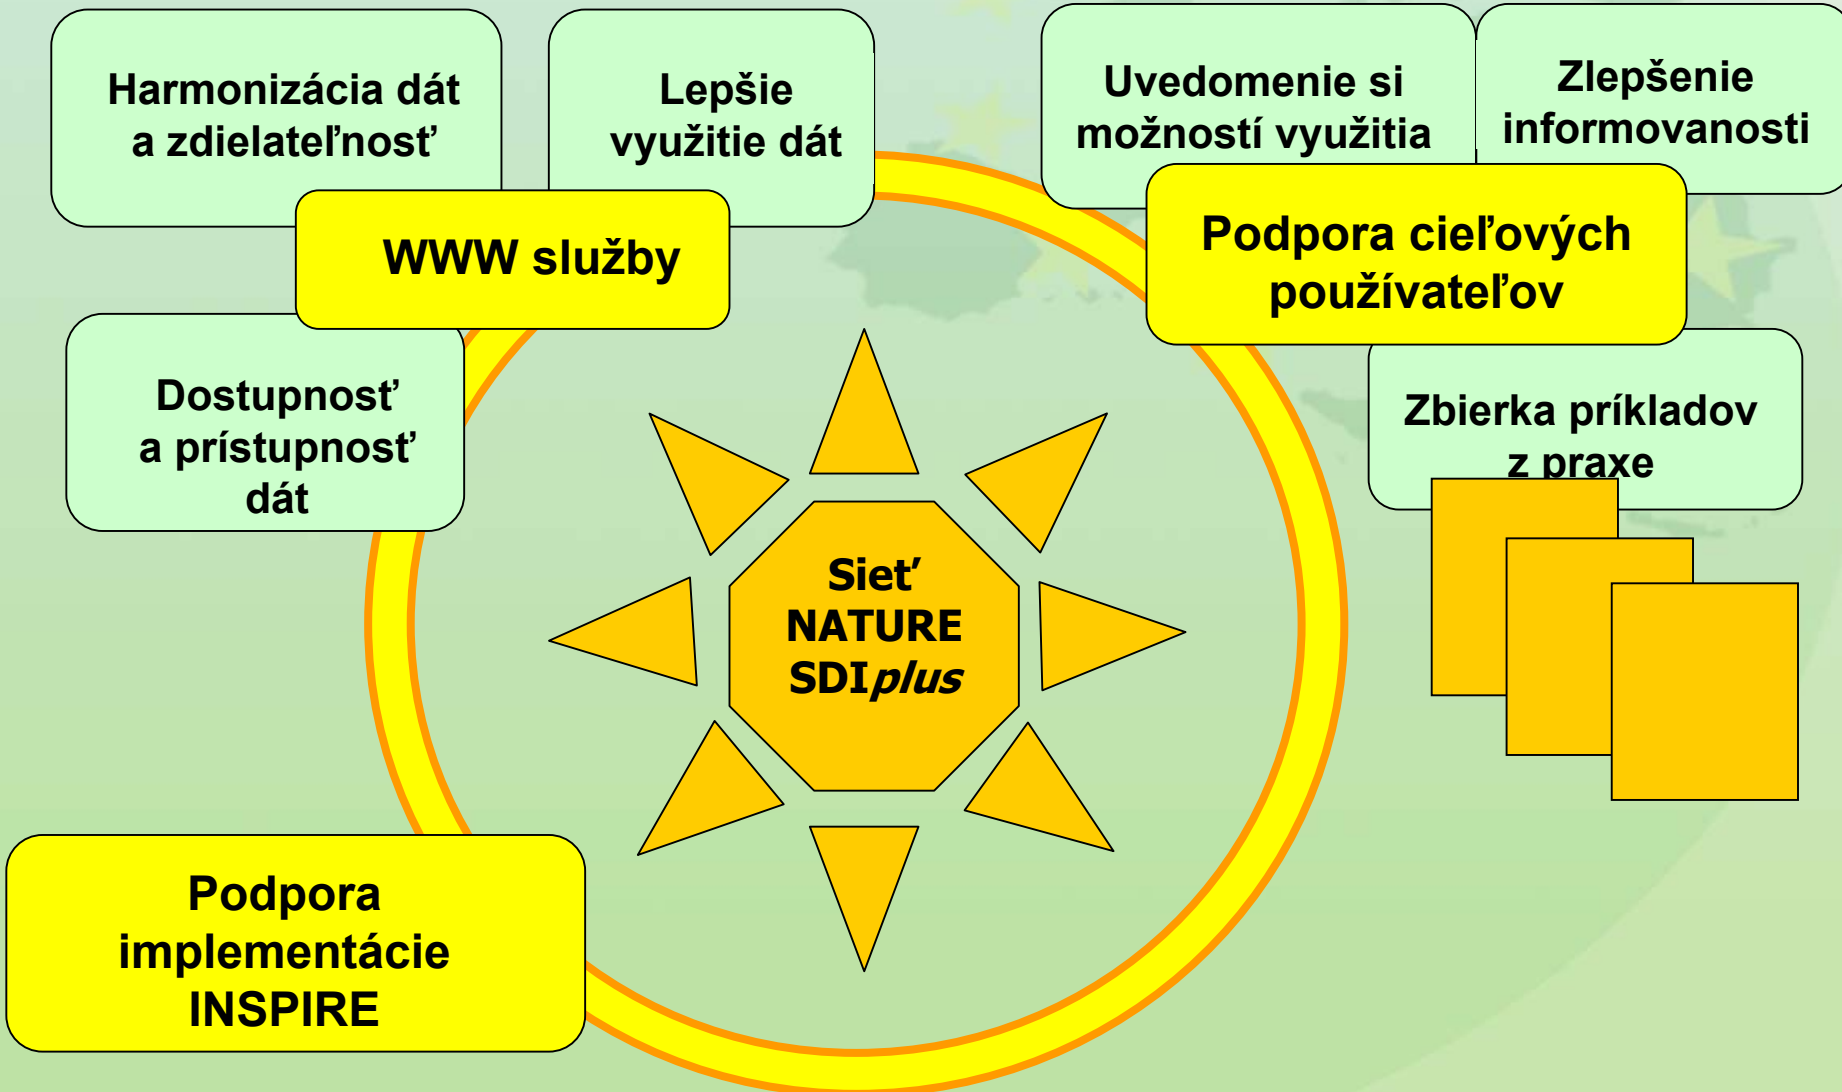

NatureSDIplus

Spolufinancované v rámci programu
Európskeho spoločenstva
eContentplus